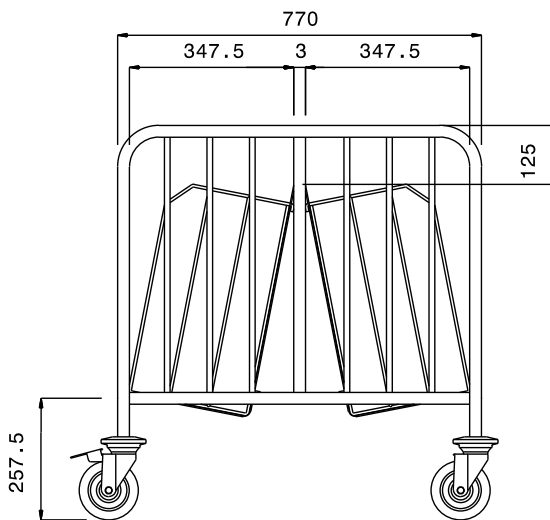

### Product Nr. \_\_\_\_\_

Opslagwagen met twee schuin geplaatste schappen van 760x260 mm, voor opslag van circa 300 borden Ø245 mm, afhankelijk van de stapelhoogte. Gelast buisframe 25x25 mm met tussenstangen, volledig van roestvrijstaal AISI304. Naadloze roestvrijstalen bodemschappen met gesloten achterwand, schuin geplaatst voor stabiele plaatsing van de borden. De bodemschappen op 270 mm hoogte van de vloer. 4 stuks verplaatsbare tussenrekken van verchroomd staal. 4 zwenkwielen Ø125 mm, 2 met rem. 4 rubber stootringen.

## Uitvoering

- Frame van roestvrijstalen buis 25x25 mm, volledig gelast.
- Vier tussenrekken van verchroomd gegalvaniseerd staaldraad, verplaatsbaar op verschillende posities.
- Schuin geplaatste naadloze bodemplaat en achterplaat met omgezette randen, gelast aan het frame.
- Capaciteit van 300 gestapelde borden, maximaal 245 mm in diameter, het totale aantal is afhankelijk van de stapelhoogte.
- Vier zwenkwielen Ø125 mm, waarvan 2 met rem, voorzien van kunststof bumpers.

## Goedkeuring \_\_\_\_\_

Front aanzicht

Zij aanzicht

Boven aanzicht

### Algemene gegevens

Externe afmetingen, lengte 361290 (PTR300)	880 mm
Externe afmetingen, breedte	840 mm
Externe afmetingen, hoogte	835 mm
Wiel materiaal	Verzinkt
Wiel diameter	Ø 125
Gewicht, netto	28 kg