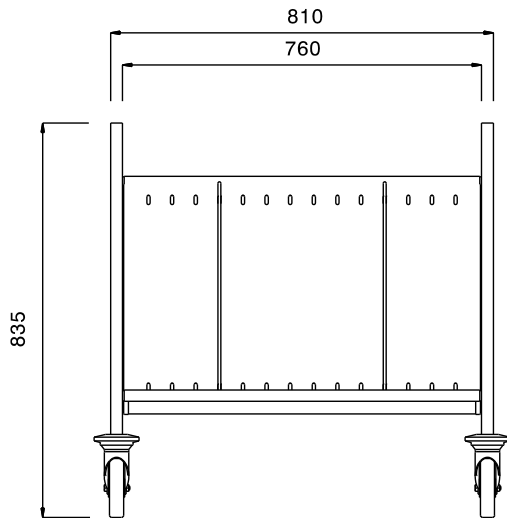

Front aanzicht