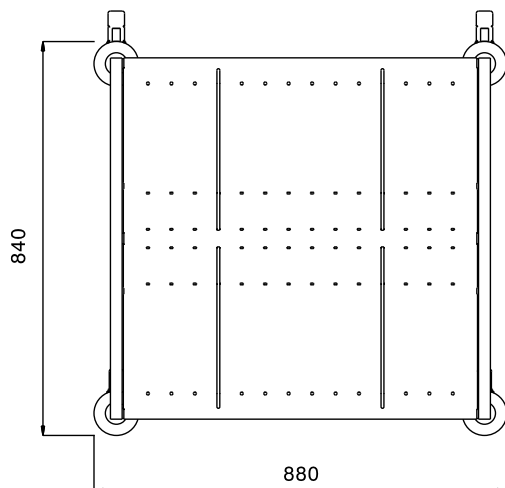

### Product Nr. \_\_\_\_\_

Opslagwagen met twee schuin geplaatste schappen van 760x260 mm, voor opslag van circa 300 borden Ø245 mm, afhankelijk van de stapelhoogte. Gelast buisframe 25x25 mm met tussenstangen, volledig van roestvrijstaal AISI304. Naadloze roestvrijstalen bodemschappen met gesloten achterwand, schuin geplaatst voor stabiele plaatsing van de borden. De bodemschappen op 270 mm hoogte van de vloer. 4 stuks verplaatsbare tussenrekken van verchroomd staal. 4 zwenkwielen Ø125 mm, 2 met rem. 4 rubber stootringen.

## Uitvoering

- Frame van roestvrijstalen buis 25x25 mm, volledig gelast.
- Vier tussenrekken van verchroomd gegalvaniseerd staaldraad, verplaatsbaar op verschillende posities.
- Schuin geplaatste naadloze bodemplaat en achterplaat met omgezette randen, gelast aan het frame.
- Capaciteit van 300 gestapelde borden, maximaal 245 mm in diameter, het totale aantal is afhankelijk van de stapelhoogte.
- Vier zwenkwielen Ø125 mm, waarvan 2 met rem, voorzien van kunststof bumpers.

## Goedkeuring \_\_\_\_\_

Front aanzicht

Zij aanzicht

Boven aanzicht

### Algemene gegevens

Externe afmetingen, lengte 361290 (PTR300)	880 mm
Externe afmetingen, breedte	840 mm
Externe afmetingen, hoogte	835 mm
Wiel materiaal	Verzinkt
Wiel diameter	Ø 125
Gewicht, netto	28 kg